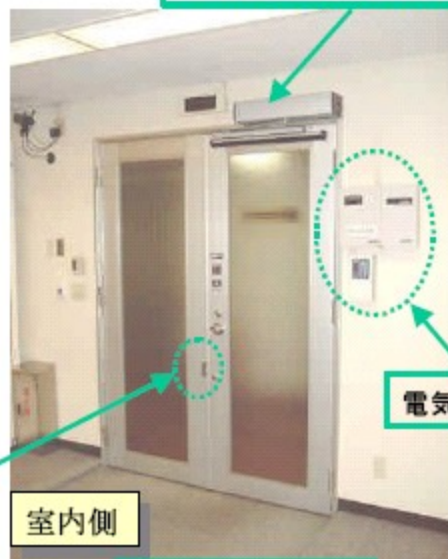

某警備会社

各種機器との接続

- ・カードリーダー・大型押ボタン
- ・テンキー・非接触式スイッチ

廊下側

新設:電気ストライク

室内側

新設:オートマチックドアオペレーター  
\* 既存ドアに取付しました。

電気錠制御盤

セーフティーインジケータ  
: 赤外線センサー