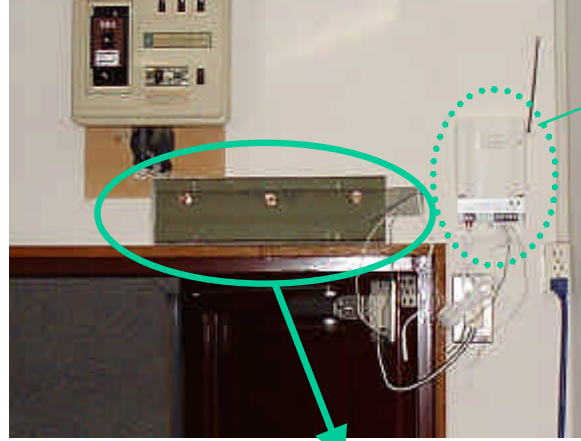

某マンション 住戸

廊下側 (外観)

オペレーター取付下地埋込 (GL仕上の為)  
\* お客様了解の上ホード切欠きRCアンカー止め

リモコン受信機

ドア・オペレーター

通電金具

既存カギ

電気錠新規