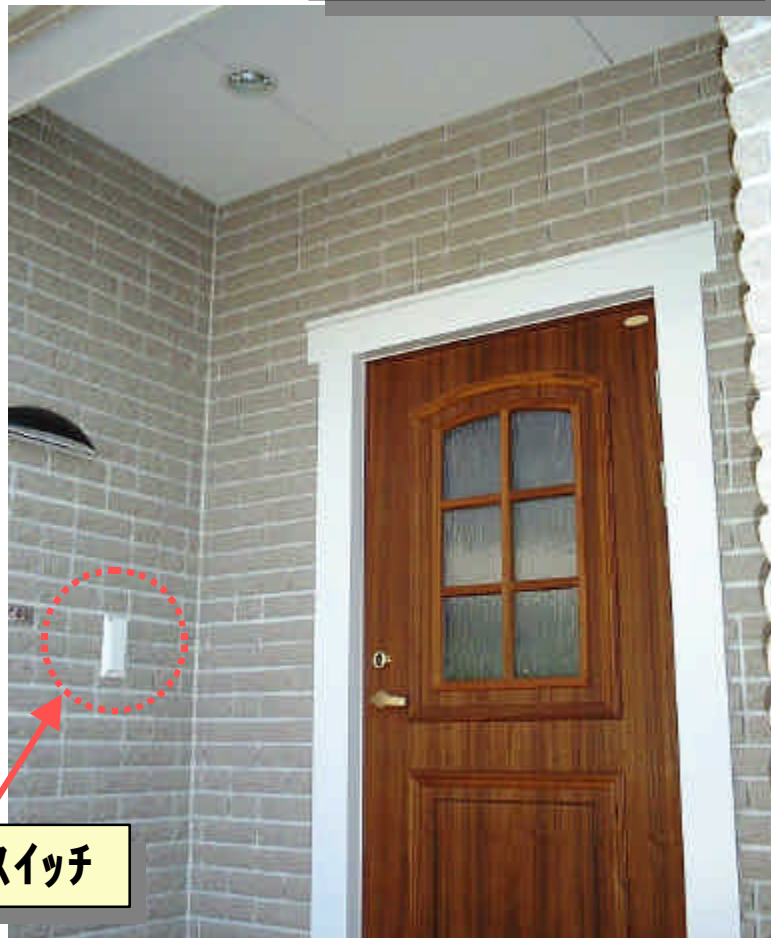

某 個人医院 入口ドア (オートマチックドア・オペレーター設置)

エルボースイッチ & アシスト併用使い例

セーフティインジケータ
(赤外線安全センサー)

アブロイドア・オペレーター

外部側 エルボースイッチ

内部側
エルボースイッチ

スイッチストライク内蔵 :カギを掛けるとエルボースイッチがキャンセルされます。